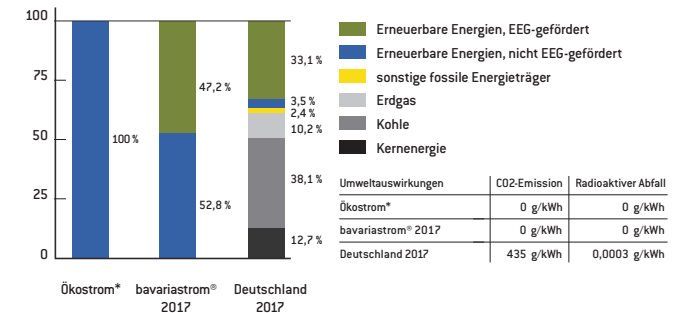

Energieträgermix

Bei uns erhalten Sie ausschließlich Strom aus Erneuerbaren Energien.