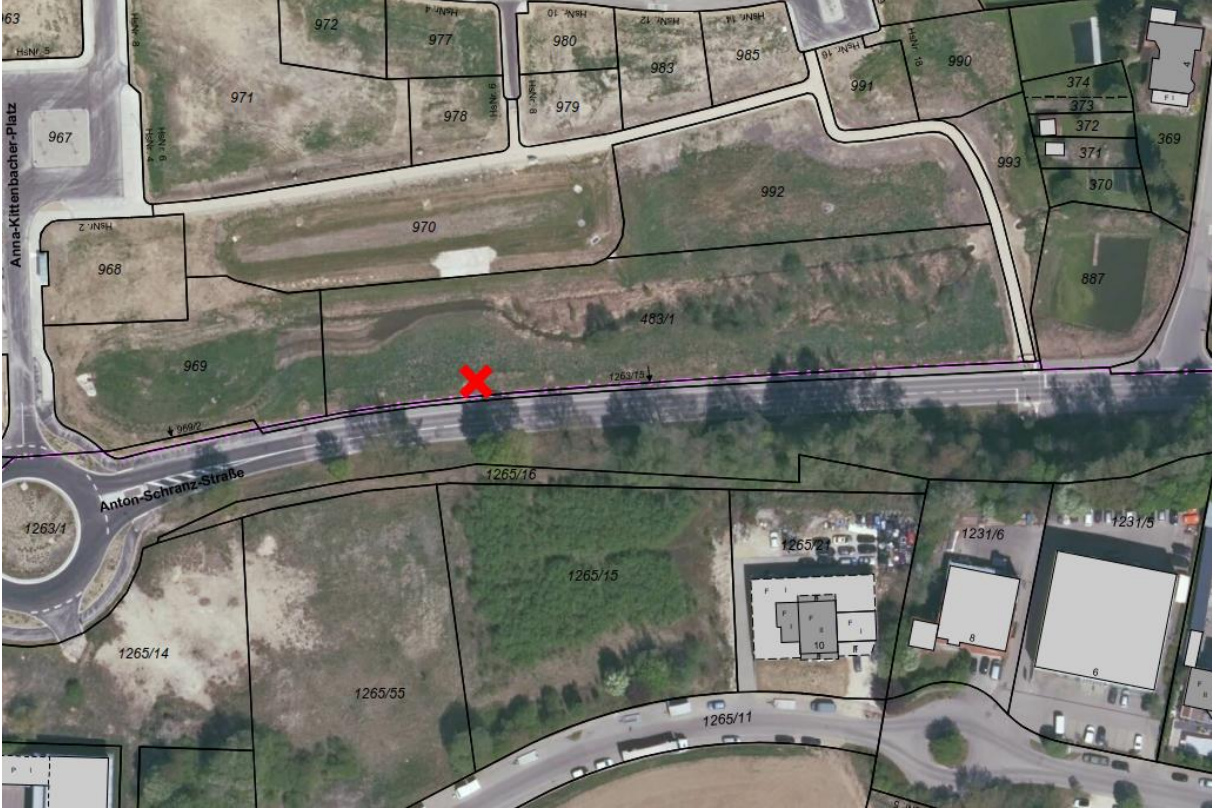

Standorte Großflächenplakate für Wahlen

(Stand 15.03.2024)

1	Scheyerer Straße / Wittelsbacher Straße
2 A	Pendlerparkplatz B13
2 B	Pendlerparkplatz B13
3	Hohenwarter Straße (Höhe Unterführung stadtauswärts)
4	Hohenwarter Straße gegenüber Straße „Zum Staberl“
5	Ingolstädter Straße Höhe Dieselstraße
6	Weihern, Eberstettener Straße
7	Moosburger Straße Höhe Bugscharrn
8	Ingolstädter Straße Höhe Hirschberger Wiese
9	Bahnhofstraße B 13 in der Grünfläche
10	Scheyerer Straße Nähe Radlhöfe
11	Scheyerer Straße bei Adolf-Rebl-Straße
12	Scheyerer Straße Höhe Sportplatz
13	Weiherer Straße Grünfläche Nähe Raiffeisenstraße
14	Schrobenhausener Straße Ecke Niederscheyerer Straße
15	Anton-Schranz-Straße Grünfläche Richtung Ziegelstraße
16	Heißmanning Biotop
17	Anton-Schranz-Straße Ecke Luitpoldstraße in der Grünfläche
18	Ingolstädter Straße Nähe Friedhof
19	Parkplatz Niederscheyerer Schule
20	Schrobenhausener Straße Höhe Unterführung Niederscheyerer Straße
21	Anton-Schranz-Straße Zufahrt Tierheim
22	Ziegelstraße Höhe Fußballplatz
23	Türltorstraße Höhe Volksfestplatz

Standplatz 1

Standplatz 2 A

Standplatz 2 B

Standplatz 3

Standplatz 4

Standplatz 5

Standplatz 8

Standplatz 9

Standplatz 16 (entfällt)

Standplatz 17

Standplatz 18 (entfällt)

Standplatz 19 (entfällt)

Standplatz 20

Standplatz 21

Standplatz 22

Standplatz 23