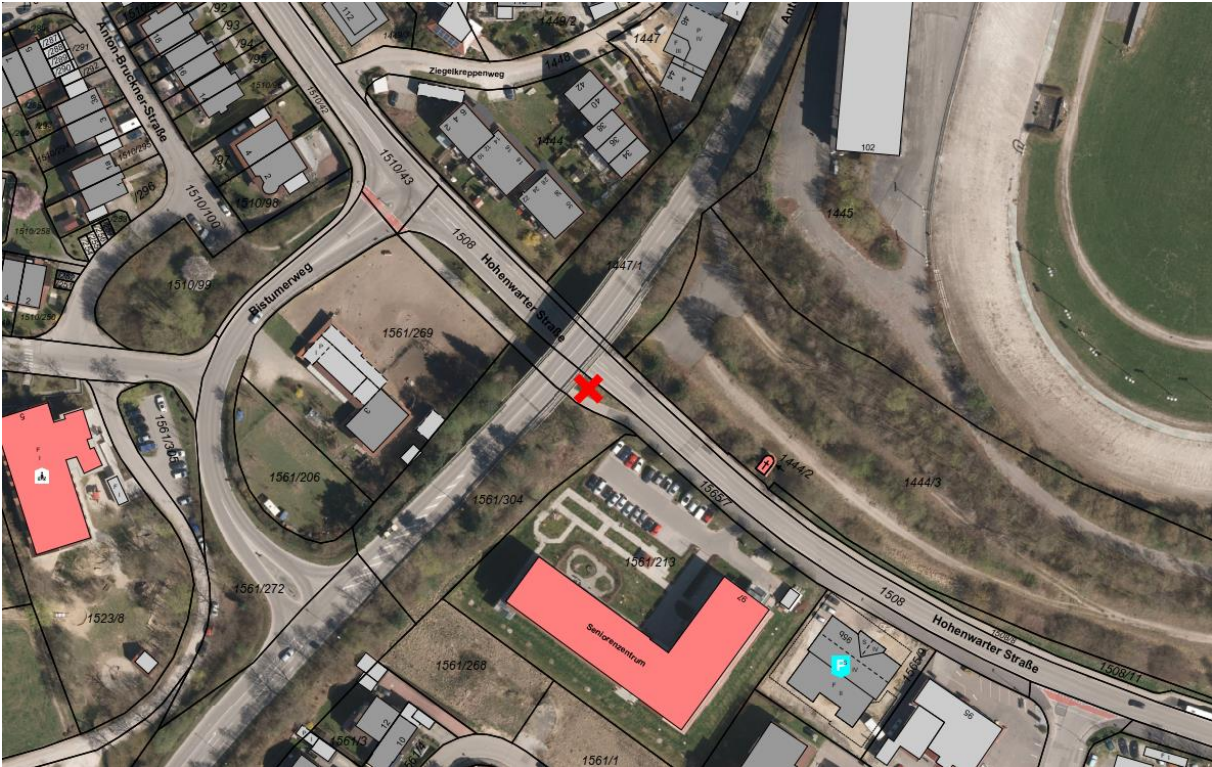

Standorte Großflächenplakate für Wahlen

(Stand 15.03.2024)

1	Scheyerer Straße / Wittelsbacher Straße
2 A	Pendlerparkplatz B13
2 B	Pendlerparkplatz B13
3	Hohenwarter Straße (Höhe Unterführung stadtauswärts)
4	Hohenwarter Straße gegenüber Straße „Zum Staberl“
5	Ingolstädter Straße Höhe Dieselstraße
6	Weihern, Eberstettener Straße
7	Moosburger Straße Höhe Bugscharrn
8	Ingolstädter Straße Höhe Hirschberger Wiese
9	Bahnhofstraße B 13 in der Grünfläche
10	Scheyerer Straße Nähe Radlhöfe
11	Scheyerer Straße bei Adolf-Rebl-Straße
12	Scheyerer Straße Höhe Sportplatz
13	Weiherer Straße Grünfläche Nähe Raiffeisenstraße
14	Schrobenhausener Straße Ecke Niederscheyerer Straße
15	Anton-Schranz-Straße Grünfläche Richtung Ziegelstraße
16	Heißmanning Biotop
17	Anton-Schranz-Straße Ecke Luitpoldstraße in der Grünfläche
18	Ingolstädter Straße Nähe Friedhof
19	Parkplatz Niederscheyerer Schule
20	Schrobenhausener Straße Höhe Unterführung Niederscheyerer Straße
21	Anton-Schranz-Straße Zufahrt Tierheim
22	Ziegelstraße Höhe Fußballplatz
23	Türltorstraße Höhe Volksfestplatz

Standplatz 1

Standplatz 2 A

Standplatz 2 B

Standplatz 3

Standplatz 4

Standplatz 5

Standplatz 8

Standplatz 9

Standplatz 16 (entfällt)

Standplatz 17

Standplatz 18 (entfällt)

Standplatz 19 (entfällt)

Standplatz 20

Standplatz 21

Standplatz 22

Standplatz 23