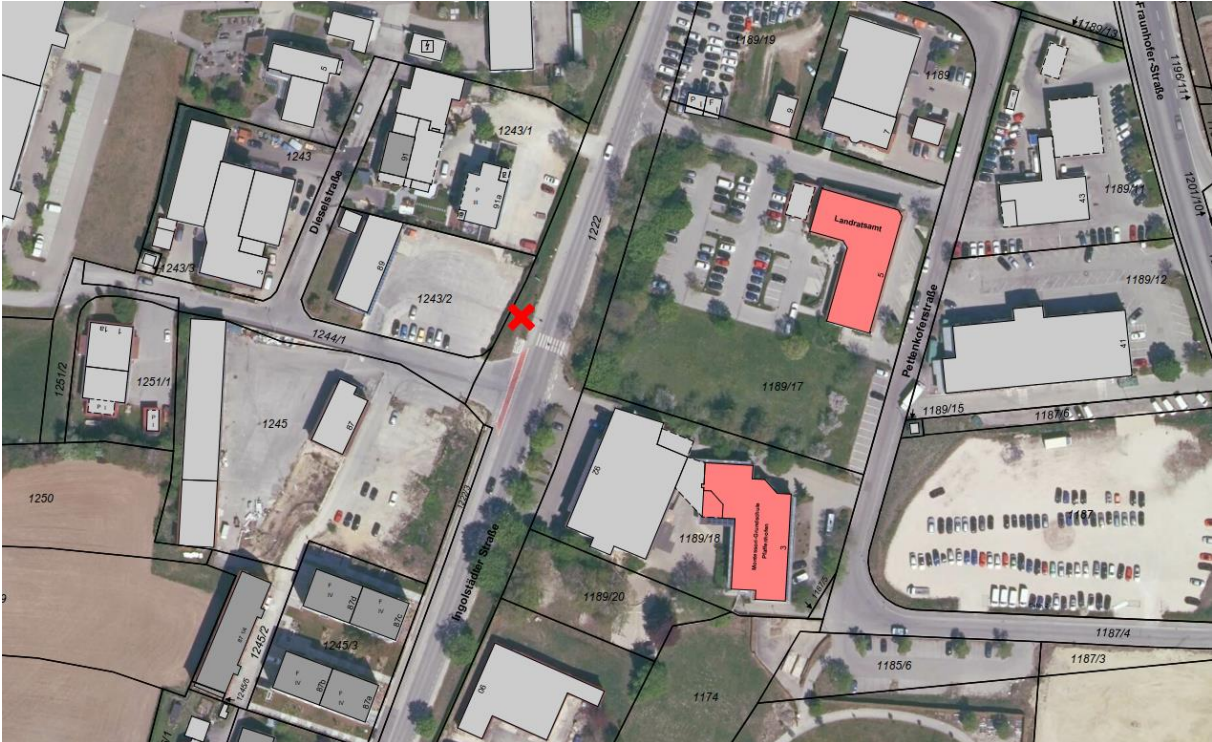

Standorte Großflächenplakate für Wahlen

(Stand 15.03.2024)

1	Scheyerer Straße / Wittelsbacher Straße
2 A	Pendlerparkplatz B13
2 B	Pendlerparkplatz B13
3	Hohenwarter Straße (Höhe Unterführung stadtauswärts)
4	Hohenwarter Straße gegenüber Straße „Zum Staberl“
5	Ingolstädter Straße Höhe Dieselstraße
6	Weihern, Eberstettener Straße
7	Moosburger Straße Höhe Bugscharrn
8	Ingolstädter Straße Höhe Hirschberger Wiese
9	Bahnhofstraße B 13 in der Grünfläche
10	Scheyerer Straße Nähe Radlhöfe
11	Scheyerer Straße bei Adolf-Rebl-Straße
12	Scheyerer Straße Höhe Sportplatz
13	Weiherer Straße Grünfläche Nähe Raiffeisenstraße
14	Schrobenhausener Straße Ecke Niederscheyerer Straße
15	Anton-Schranz-Straße Grünfläche Richtung Ziegelstraße
16	Heißmanning Biotop
17	Anton-Schranz-Straße Ecke Luitpoldstraße in der Grünfläche
18	Ingolstädter Straße Nähe Friedhof
19	Parkplatz Niederscheyerer Schule
20	Schrobenhausener Straße Höhe Unterführung Niederscheyerer Straße
21	Anton-Schranz-Straße Zufahrt Tierheim
22	Ziegelstraße Höhe Fußballplatz
23	Türltorstraße Höhe Volksfestplatz

Standplatz 1

Standplatz 2 A

Standplatz 2 B

Standplatz 3

Standplatz 4

Standplatz 5

Standplatz 8

Standplatz 9

Standplatz 16 (entfällt)

Standplatz 17

Standplatz 18 (entfällt)

Standplatz 19 (entfällt)

Standplatz 20

Standplatz 21

Standplatz 22

Standplatz 23