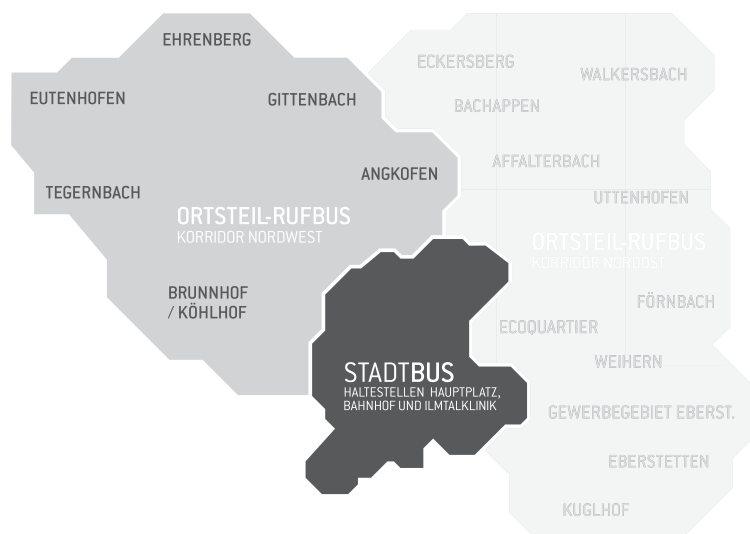

# ORTSTEIL-RUFBUS

## ORTSTEIL-RUFBUS & ANRUF-SAMMELTAXI Korridor Nordwest

Montag – Freitag

Nach vorheriger telefonischer Anmeldung sind Fahrten zwischen den einbezogenen Ortsteilen, der Ilmkllinik und dem Hauptplatz sowie dem Bahnhof möglich

Ilmalklinik	8:00	9:00	10:00	11:00	–	14:00	15:00	16:00	17:00	18:00
Bahnhof	8:00	9:00	10:00	11:00	–	14:00	15:00	16:00	17:00	18:00
Hauptplatz (nur Einstieg)	8:00	9:00	10:00	11:00	–	14:00	15:00	16:00	17:00	18:00
Brunnhof, Köhlhof	8:05	9:05	10:05	11:05	–	14:05	15:05	16:05	17:05	18:05
Angkofen	8:05	9:05	10:05	11:05	–	14:05	15:05	16:05	17:05	18:05
Gittenbach	8:05	9:05	10:05	11:05	–	14:05	15:05	16:05	17:05	18:05
Ehrenberg	8:10	9:10	10:10	11:10	–	14:10	15:10	16:10	17:10	18:10
Eutenhofen	8:10	9:10	10:10	11:10	–	14:10	15:10	16:10	17:10	18:10
Tegernbach – Oberhofstraße	8:15	9:15	10:15	11:15	–	14:15	15:15	16:15	17:15	18:15
Tegernbach – Raiffeisenbank	8:15	9:15	10:15	11:15	–	14:15	15:15	16:15	17:15	18:15
Tegernbach – Am Weiherfeld	8:15	9:15	10:15	11:15	–	14:15	15:15	16:15	17:15	18:15
Tegernbach – Enthofstraße	8:15	9:15	10:15	11:15	–	14:15	15:15	16:15	17:15	18:15
Tegernbach – Enthofstraße	8:15	9:15	10:15	11:15	–	14:15	15:15	16:15	17:15	18:15
Tegernbach – Am Weiherfeld	8:15	9:15	10:15	11:15	–	14:15	15:15	16:15	17:15	18:15
Tegernbach – Raiffeisenbank	8:15	9:15	10:15	11:15	–	14:15	15:15	16:15	17:15	18:15
Tegernbach – Oberhofstraße	8:15	9:15	10:15	11:15	–	14:15	15:15	16:15	17:15	18:15
Ehrenberg	8:20	9:20	10:20	11:20	–	14:20	15:20	16:20	17:20	18:20
Eutenhofen	8:20	9:20	10:20	11:20	–	14:20	15:20	16:20	17:20	18:20
Gittenbach	8:25	9:25	10:25	11:25	–	14:25	15:25	16:25	17:25	18:25
Angkofen	8:25	9:25	10:25	11:25	–	14:25	15:25	16:25	17:25	18:25
Brunnhof, Köhlhof	8:25	9:25	10:25	11:25	–	14:25	15:25	16:25	17:25	18:25
Hauptplatz (nur Ausstieg)	8:30	9:30	10:30	11:30	–	14:30	15:30	16:30	17:30	18:30
Bahnhof	8:30	9:30	10:30	11:30	–	14:30	15:30	16:30	17:30	18:30
Ilmalklinik	8:30	9:30	10:30	11:30	–	14:30	15:30	16:30	17:30	18:30